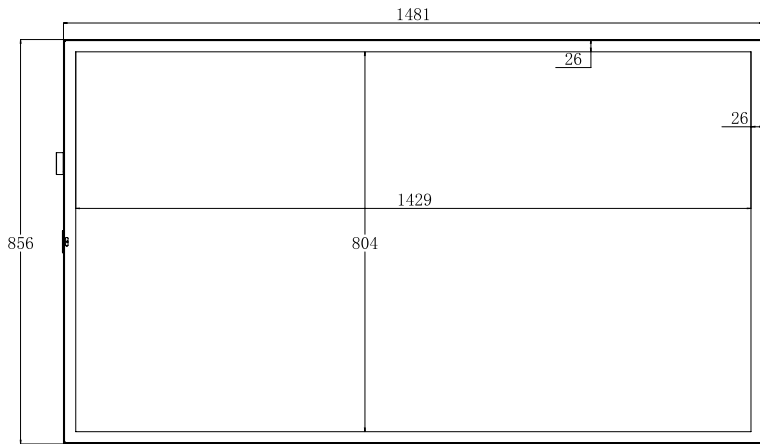

WiFi antenne

2x sluitmechanime met slot

Kabel doorvoer

Ventilatie

Ventilatie

Kabel doorvoer